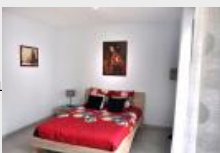

OLLAINVILLE (91290)

Maison
96 m2
302500€
MAISONS PIERRE-VILL
Tel : 0184151070
Annonce n°10632922

Très beau terrain de 410m² proche N20, A10 et de toutes les commodités. Maison moderne de 96 m² sur 2 niveaux avec garage intégré, comprenant au RDC une pièce à vivre lumineuse de 28 m², une cuisine avec espace cellier et un WC. A l'étage, 3 chambres dont une avec dressing, une grande salle de bains équipée et de nombreux rangements. Maison basse consommation (RT 2012) à haute isolation...