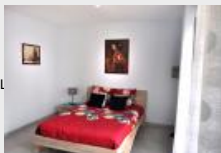

BREUILLET (91650)

Maison
95 m2
296400€
MAISONS PIERRE-VILL
Tel : 0184151070
Annonce n°10632931

Nous vous proposons ce grand terrain situé dans la commune de Breuillet. Dans un secteur calme, verdoyant et boisé, vous disposerez de crèche,maternelle et écoles à 10 min ainsi qu'un accès à la gare à 8min! Idéalement situé à 35 km de Paris. Secteur recherché , offre a saisir rapidement! Maison au style tendance et chic de 95 m² avec garage intégré et 2 niveaux, proposant au RDC une pièce à...