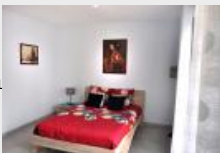

OLLAINVILLE (91290)

Maison
95 m2
309900€
MAISONS PIERRE-VILL
Tel : 0184151070
Annonce n°10632926

Très beau terrain de 410m² proche N20, A10 et de toutes les commodités. Maison au style tendance et chic de 95 m² avec garage intégré et 2 niveaux, proposant au RDC une pièce à vivre de 32 m² avec une cuisine ouverte sur la salle à manger et le salon, un cellier avec un accès direct au garage et un WC. A l'étage, une suite parentale avec dressing et salle d'eau, 2 chambres, une grande salle de...