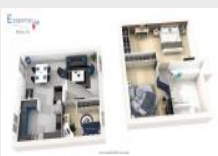

EGLY (91520)

Maison
75 m2
232000€
MAISONS SESAME - C
Tel : 0634304506
Annonce n°9482630

Votre conseillère Maison Sésame, Audrey Morange est à votre disposition pour répondre à toute vos questions au 06.34.30.45.06 Votre projet de construction dans un cadre idéal pour votre famille à 6 minutes de la gare SNCF de Egly en voiture, Ecoles Maternelle et Primaire, Transports en Commun. Sur un terrain de 225m² viabilisé avec belle façade que vous propose notre partenaire foncier. ...